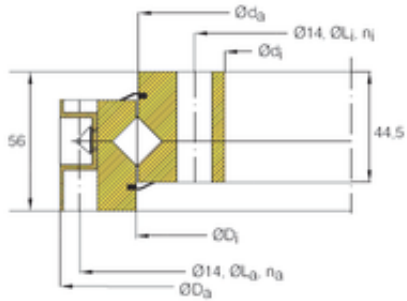

## SIGMA RSU 14 0644 thrust ball bearings

Bearing No. RSU 14 0644

Bore Diameter	574 mm
Outer Diameter	714 mm
d	574 mm
D	714 mm
Da	714 mm
di	574 mm
Di	645 mm
da	643 mm
La	690 mm
na	36 mm
ni	36 mm
Li	598 mm

RSU 14 0644 Bearing 2D drawings and 3D CAD models