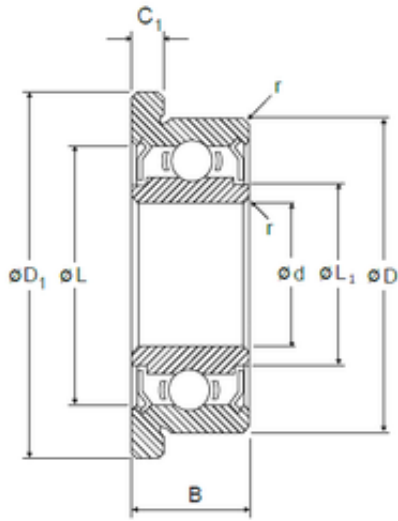

IJK BEARING COMPANY

3 mm x 6 mm x 2,5 mm NMB LF-630ZZ deep groove ball bearings

Bearing No. LF-630ZZ

Size	3x6x2.5 mm
Bore Diameter	3 mm
Outer Diameter	6 mm
Width	2,5 mm
d	3 mm
D	6 mm
B	2,5 mm
C	2,5 mm
r min.	0,08 mm
C1	0,6 mm
D1	7,2 mm
L	5,23 mm
L1	3,8 mm
Basic dynamic load rating (C)	0,206 kN

LF-630ZZ Bearing 2D drawings and 3D CAD models