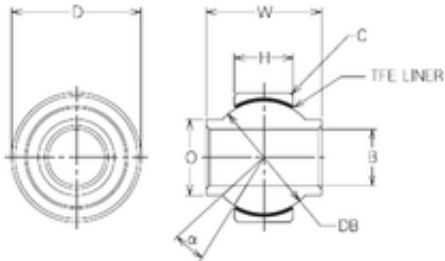

IJK BEARING COMPANY

10 mm x 23 mm x 10 mm NMB MBYT10 plain bearings

Bearing No. MBYT10

Size	10x23x20.5 mm
Bore Diameter	10 mm
Outer Diameter	23 mm
Width	20,5 mm
d	10 mm
D	23 mm
B	20,5 mm
C	8,5 mm
Db	20 mm
O	13,5 mm
B	10 mm
C	0,6 mm
D	23 mm
H	8,5 mm
W	20,5 mm
Angle	22 °
Weight	0,032 Kg
Basic dynamic load rating (C)	28,42 kN
Static load rating radial (C0)	63,7 kN

MBYT10 Bearing 2D drawings and 3D CAD models